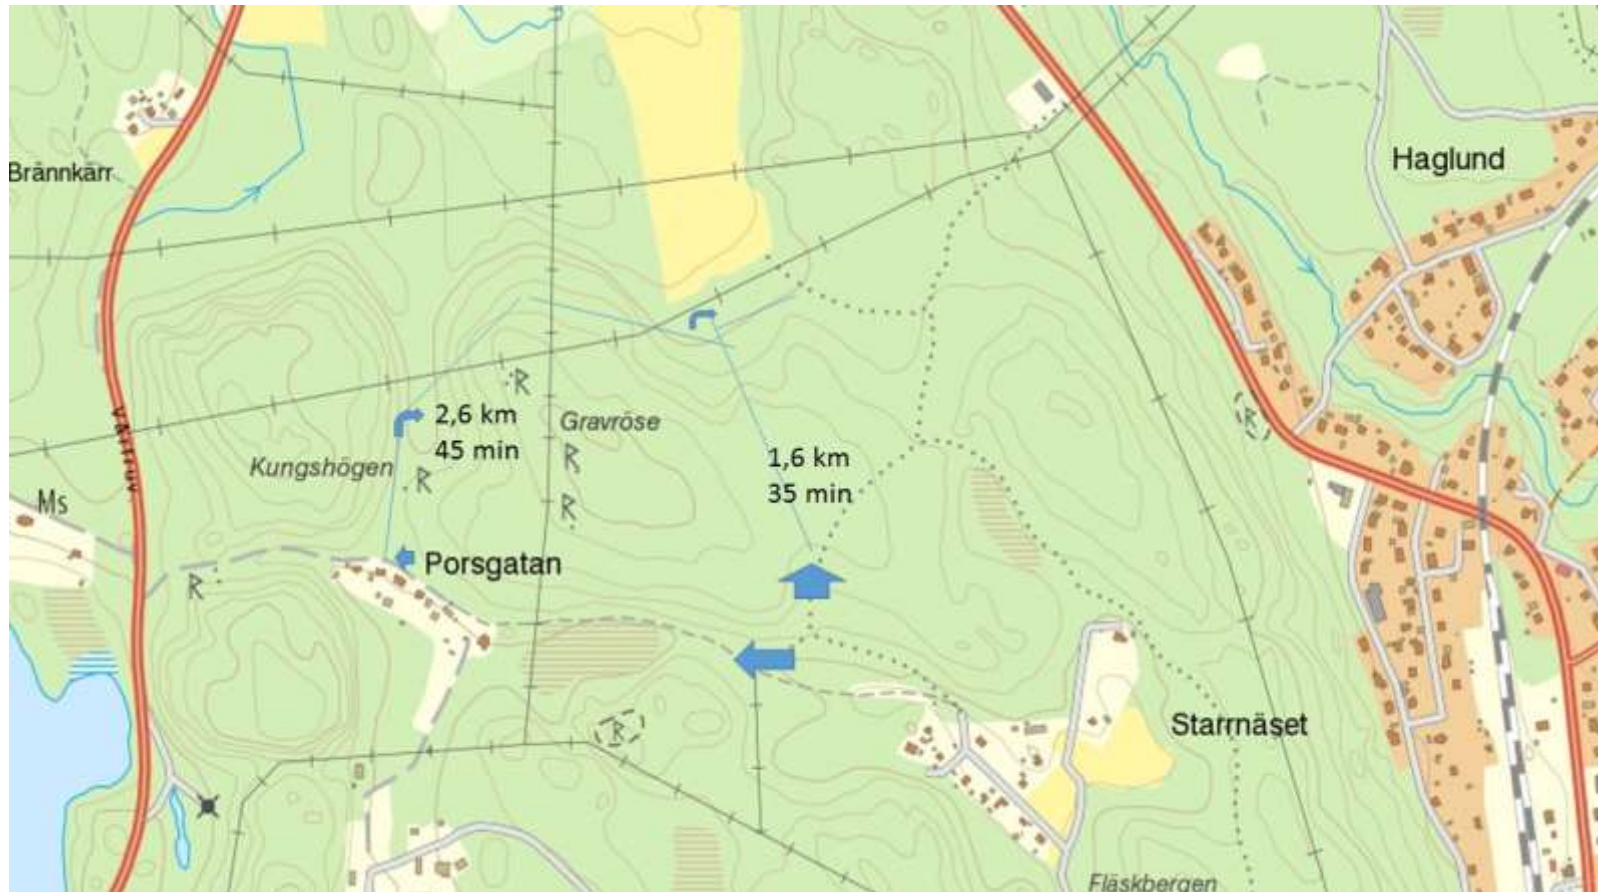

Stavgång till Porsgata 2016-10-13

2016-10-13

Stavgång från bilverkstan
före Strömfors till porsgata

Kungshögen

Foto Kenth Johansson

Gravröse samma som nedan

Gravröse

Teddy tiger som vanlig