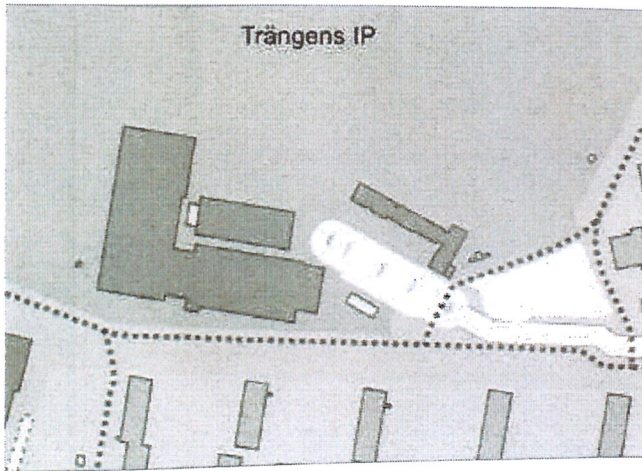

### Korta sträckan – 1 X på Deltagarreporten

Start: Entrén vid Marklyckan  
Gå ut till Älvtomtagatan,  
sväng vänster in på Älvtomtagata,  
gå fram till gångstigen  
Sväng vänster in på gångstigen mellan  
Karlhuset och Gumaelius skolan  
Gå över Folkungagatan och  
fortsätt Tegelgatan fram till Hertig Karls Allé  
Gå vänster,  
följ Hertig Karls Allé fram till Karlsgatan  
Gå åter till startplatsen

### Längre sträckan – 2 XX på Deltagarreporten

Start: Entrén vid Marklyckan  
Följ Karlsgatan ut mot Älvtomtagatan  
Fortsätt Karlsgatan, över Älvtomtagatan, fram till Lertagsgatan  
Sväng höger in på Lertagsgatan  
Sväng höger in på gångstigen  
Följ gångstigen, gå över Älvtomtagatan  
Fortsätt Västerångsgatan fram till Ekersgatan  
Gå Ekersgatan fram till Hertig Karls Allé  
Ta höger och följ Hertig Karls Allé fram till Karlsgatan  
Gå åter till startplatsen