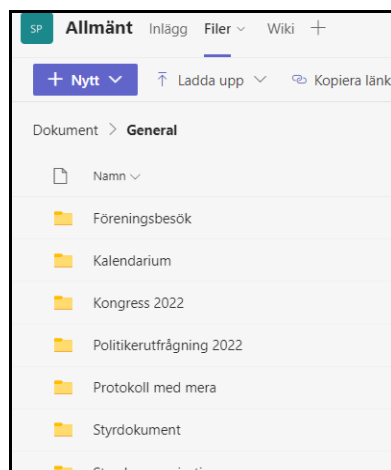

Arkivet för styrelsen PRO Distriktet Bohuslän

För att komma till arkivet:

1. Ladda ner Teams-appen

2. Öppna TEAMS-appen på skrivbordet

3. Markera TEAM i vänsterkanten

4. Klicka på

Mitt på bilden högst upp

5. Klicka på Filer

Nu är du i arkivet

Vill du se dokumenten i en mapp ex Styrdokument, klicka på mappens namn (inte på den gula mappen)

Vill du sedan tillbaka till alla mapparna så klicka på General