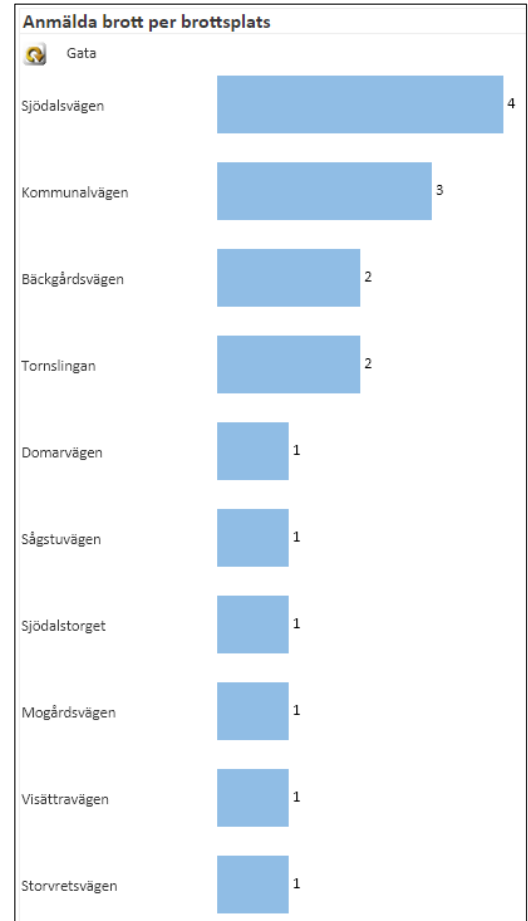

Inbrott i bostäder under februari-mars 2024

Gata	Beräknat brottsdatum
Fäbodvägen	2024-02-02
Fredsstigen	2024-02-03
Lidavägen	2024-02-13
Botkyrkavägen	2024-02-14
Stockvägen	2024-02-16
Härbrevvägen	2024-02-20

Gata	Beräknat brottsdatum
Stenmovägen	2024-02-24
Visirvägen	2024-02-28
Skogsvägen	2024-03-13
Sjövägen	2024-03-16
Mossvägen	2024-03-16
Lyftkransvägen	2024-03-27

Här hittar ni tips och råd för att förebygga inbrott, statistik gällande inbrott samt alla filmer med information om grannsamverkan och ”skalskydd”: <https://samverkanmotbrott.se/>

Polisen

Informationsklass Ej klassad

2024-04-18

INBROTT I KÄLLARE OCH VIND

Senaste tiden har vi märkt av en ökning av inbrott i förråd. Framförallt är det portarna kring Huddinge centrum som drabbats under februari - mars