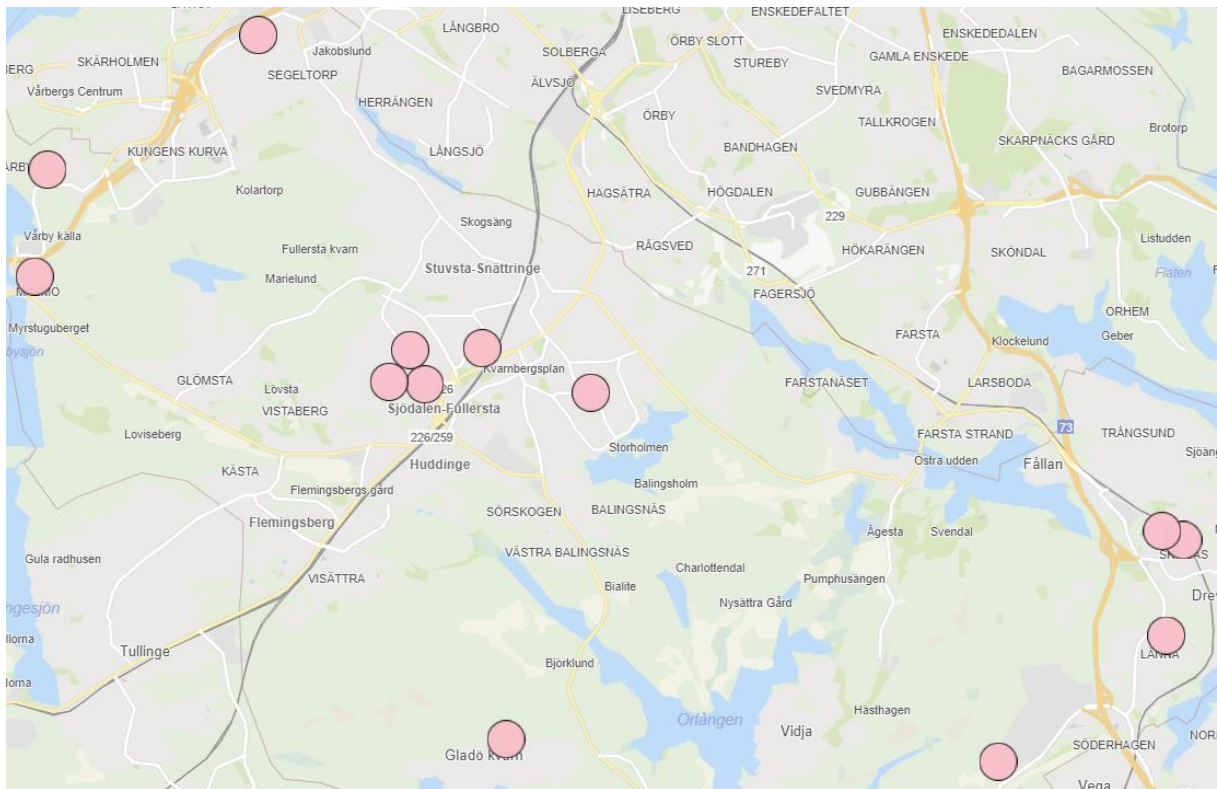

Inbrott i bostäder under februari-mars 2024

Gata	Beräknat brottsdatum
Fäbodvägen	2024-02-02
Fredsstigen	2024-02-03
Lidavägen	2024-02-13
Botkyrkavägen	2024-02-14
Stockvägen	2024-02-16
Härbrevvägen	2024-02-20