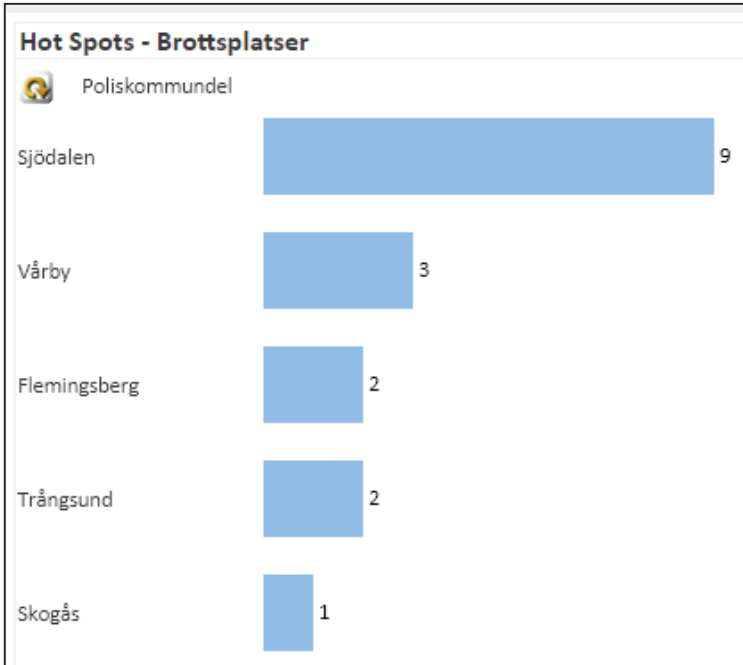

INBROTT I KÄLLARE OCH VIND

Senaste tiden har vi märkt av en ökning av inbrott i förråd. Framförallt är det portarna kring Huddinge centrum som drabbats under februari - mars

Läs Stöldskyddsföreningens tips och råd till både dig som fastighetsägare och dig som boende!

<https://www.stoldskyddsforeningen.se/privat/sakerhetsguider/hus-hem/sakerhet-lagenhet/#vind-och-kallarforrad>

Polisen

Informationsklass Ej klassad

2024-04-18