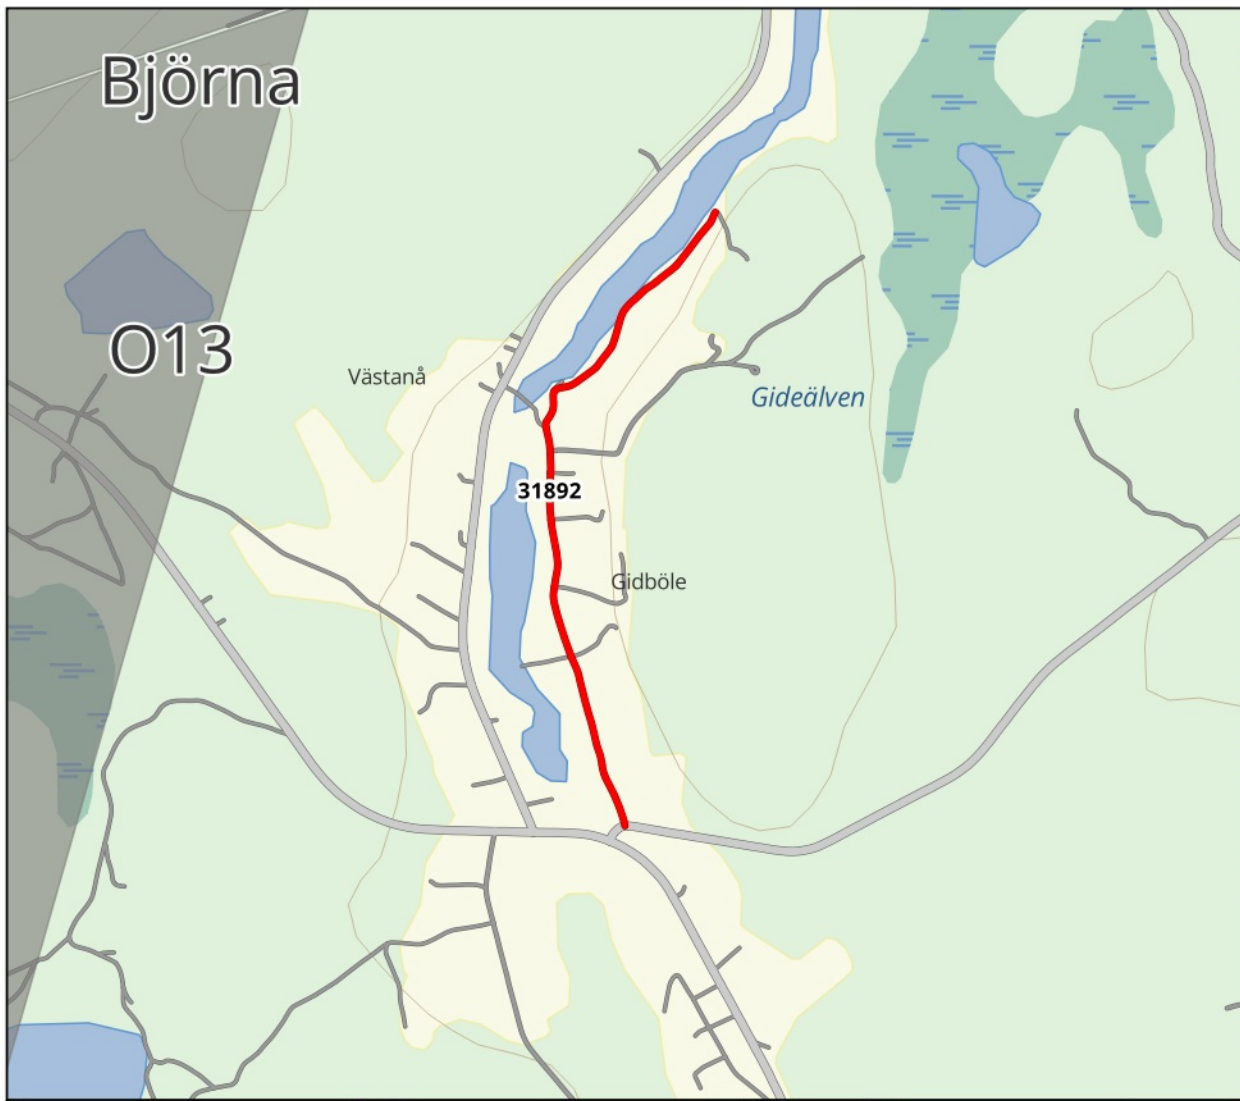

1. **Teckenförklaring**
2. ----- Gång- och cykelväg
   - ..... Fordonstyp
   - ..... Gata i cykelnät
   - Lastmaskin
   - Plogbil
   - Valfri
   - Fastighetsytor

PLOGKARTA

Snöröjningsfordon
Husum
Område 11B

Rev. datum 2023-06-02
Ritad av Stefan Persson