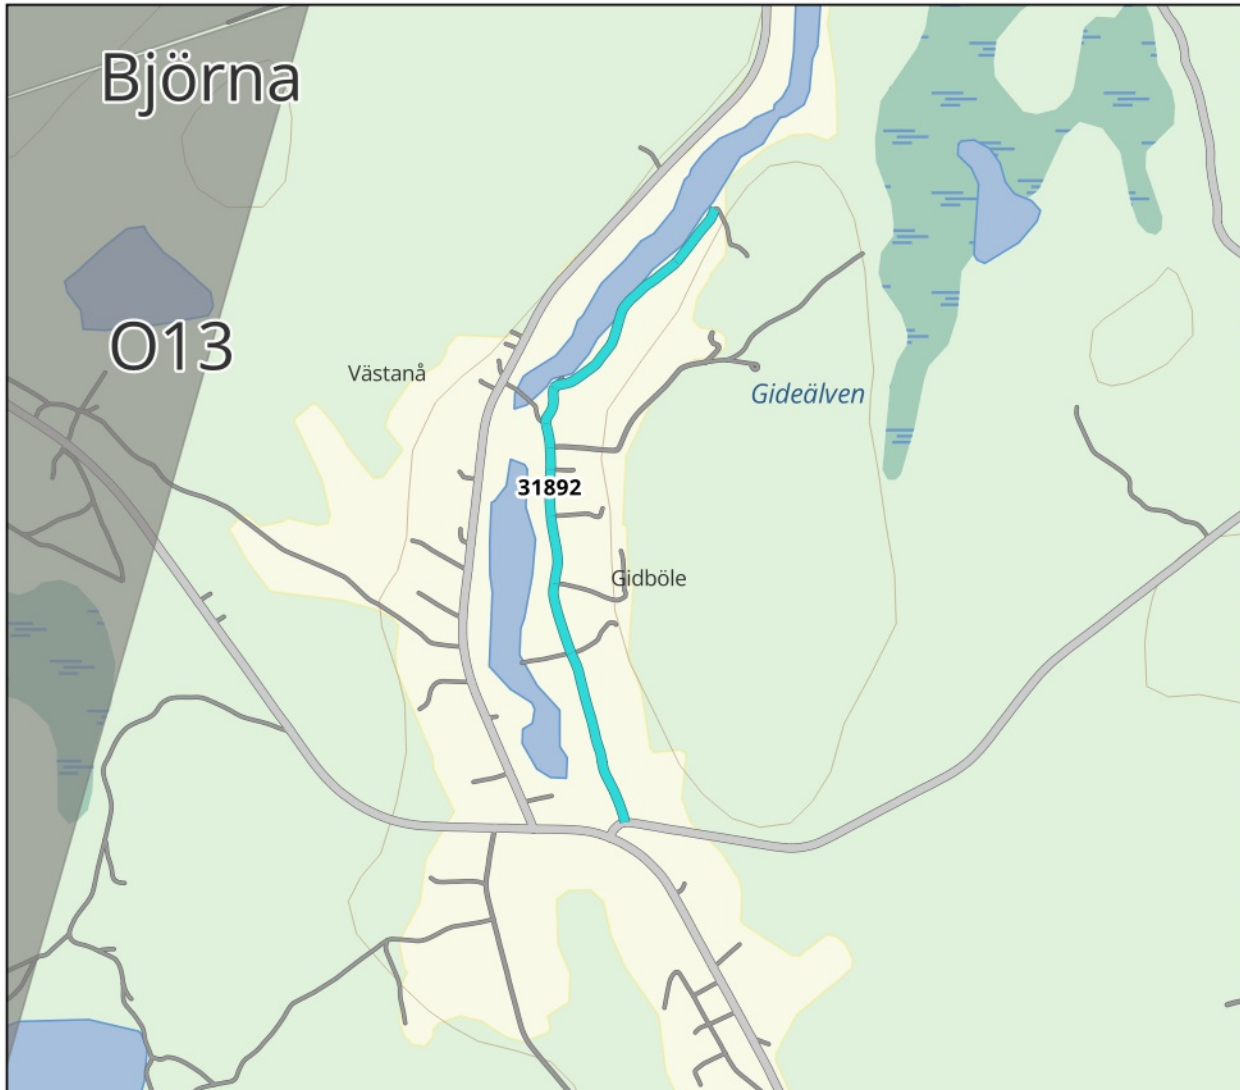

- Teckenförklaring**
- Gång- och cykelväg
 - Gata i cykelnät
 - Kommunalt gata
 - Enskild väg, SoV
 - Enskild, endast vinter
 - Fastighetsytor

PLOGKARTA

Enskilda vägar
Husum
Område 11B

Rev. datum 2023-06-02
Ritad av Stefan Persson

Teckenförklaring

- Gång- och cykelväg
- Gata i cykelnät
- Prio 1
- Prio 2
- Fastighetsytor

HELTUR Prio 1-2
HALVTUR Prio 1

PLOGKARTA

Prioritetsordning
Husum
Område 11B

Rev. datum 2023-06-02 Ritad av Stefan Persson