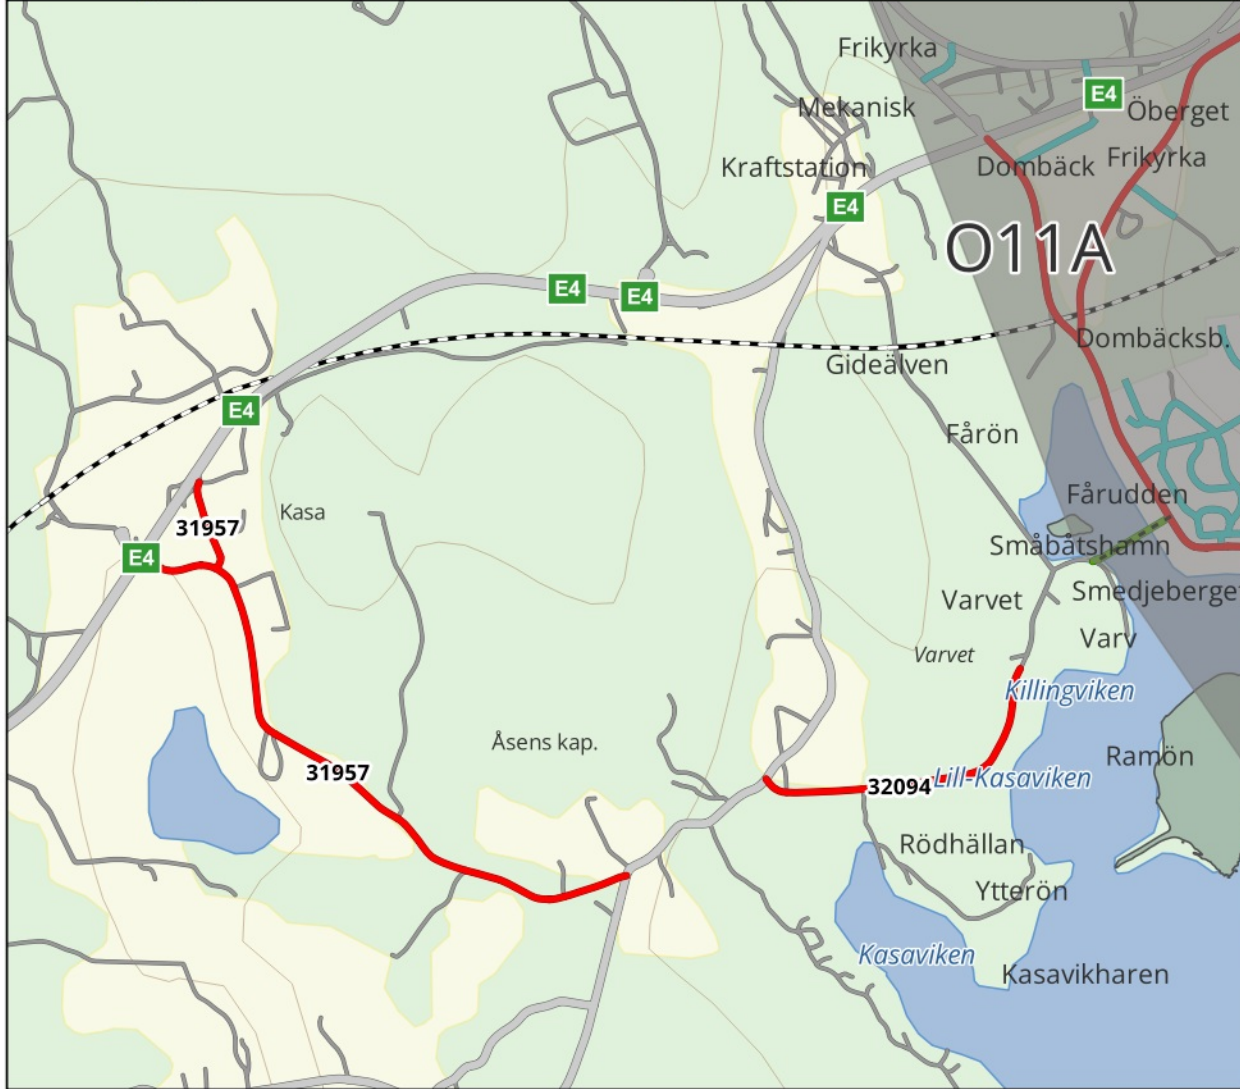

Teckenförklaring

- Gång- och cykelväg
- Gata i cykelnät
- Prio 1
- Prio 2
- Fastighetsytor

HELTUR Prio 1-2
HALVTUR Prio 1

PLOGKARTA

Prioritetsordning
Husum
Område 11B

Rev. datum 2023-06-02 Ritad av Stefan Persson