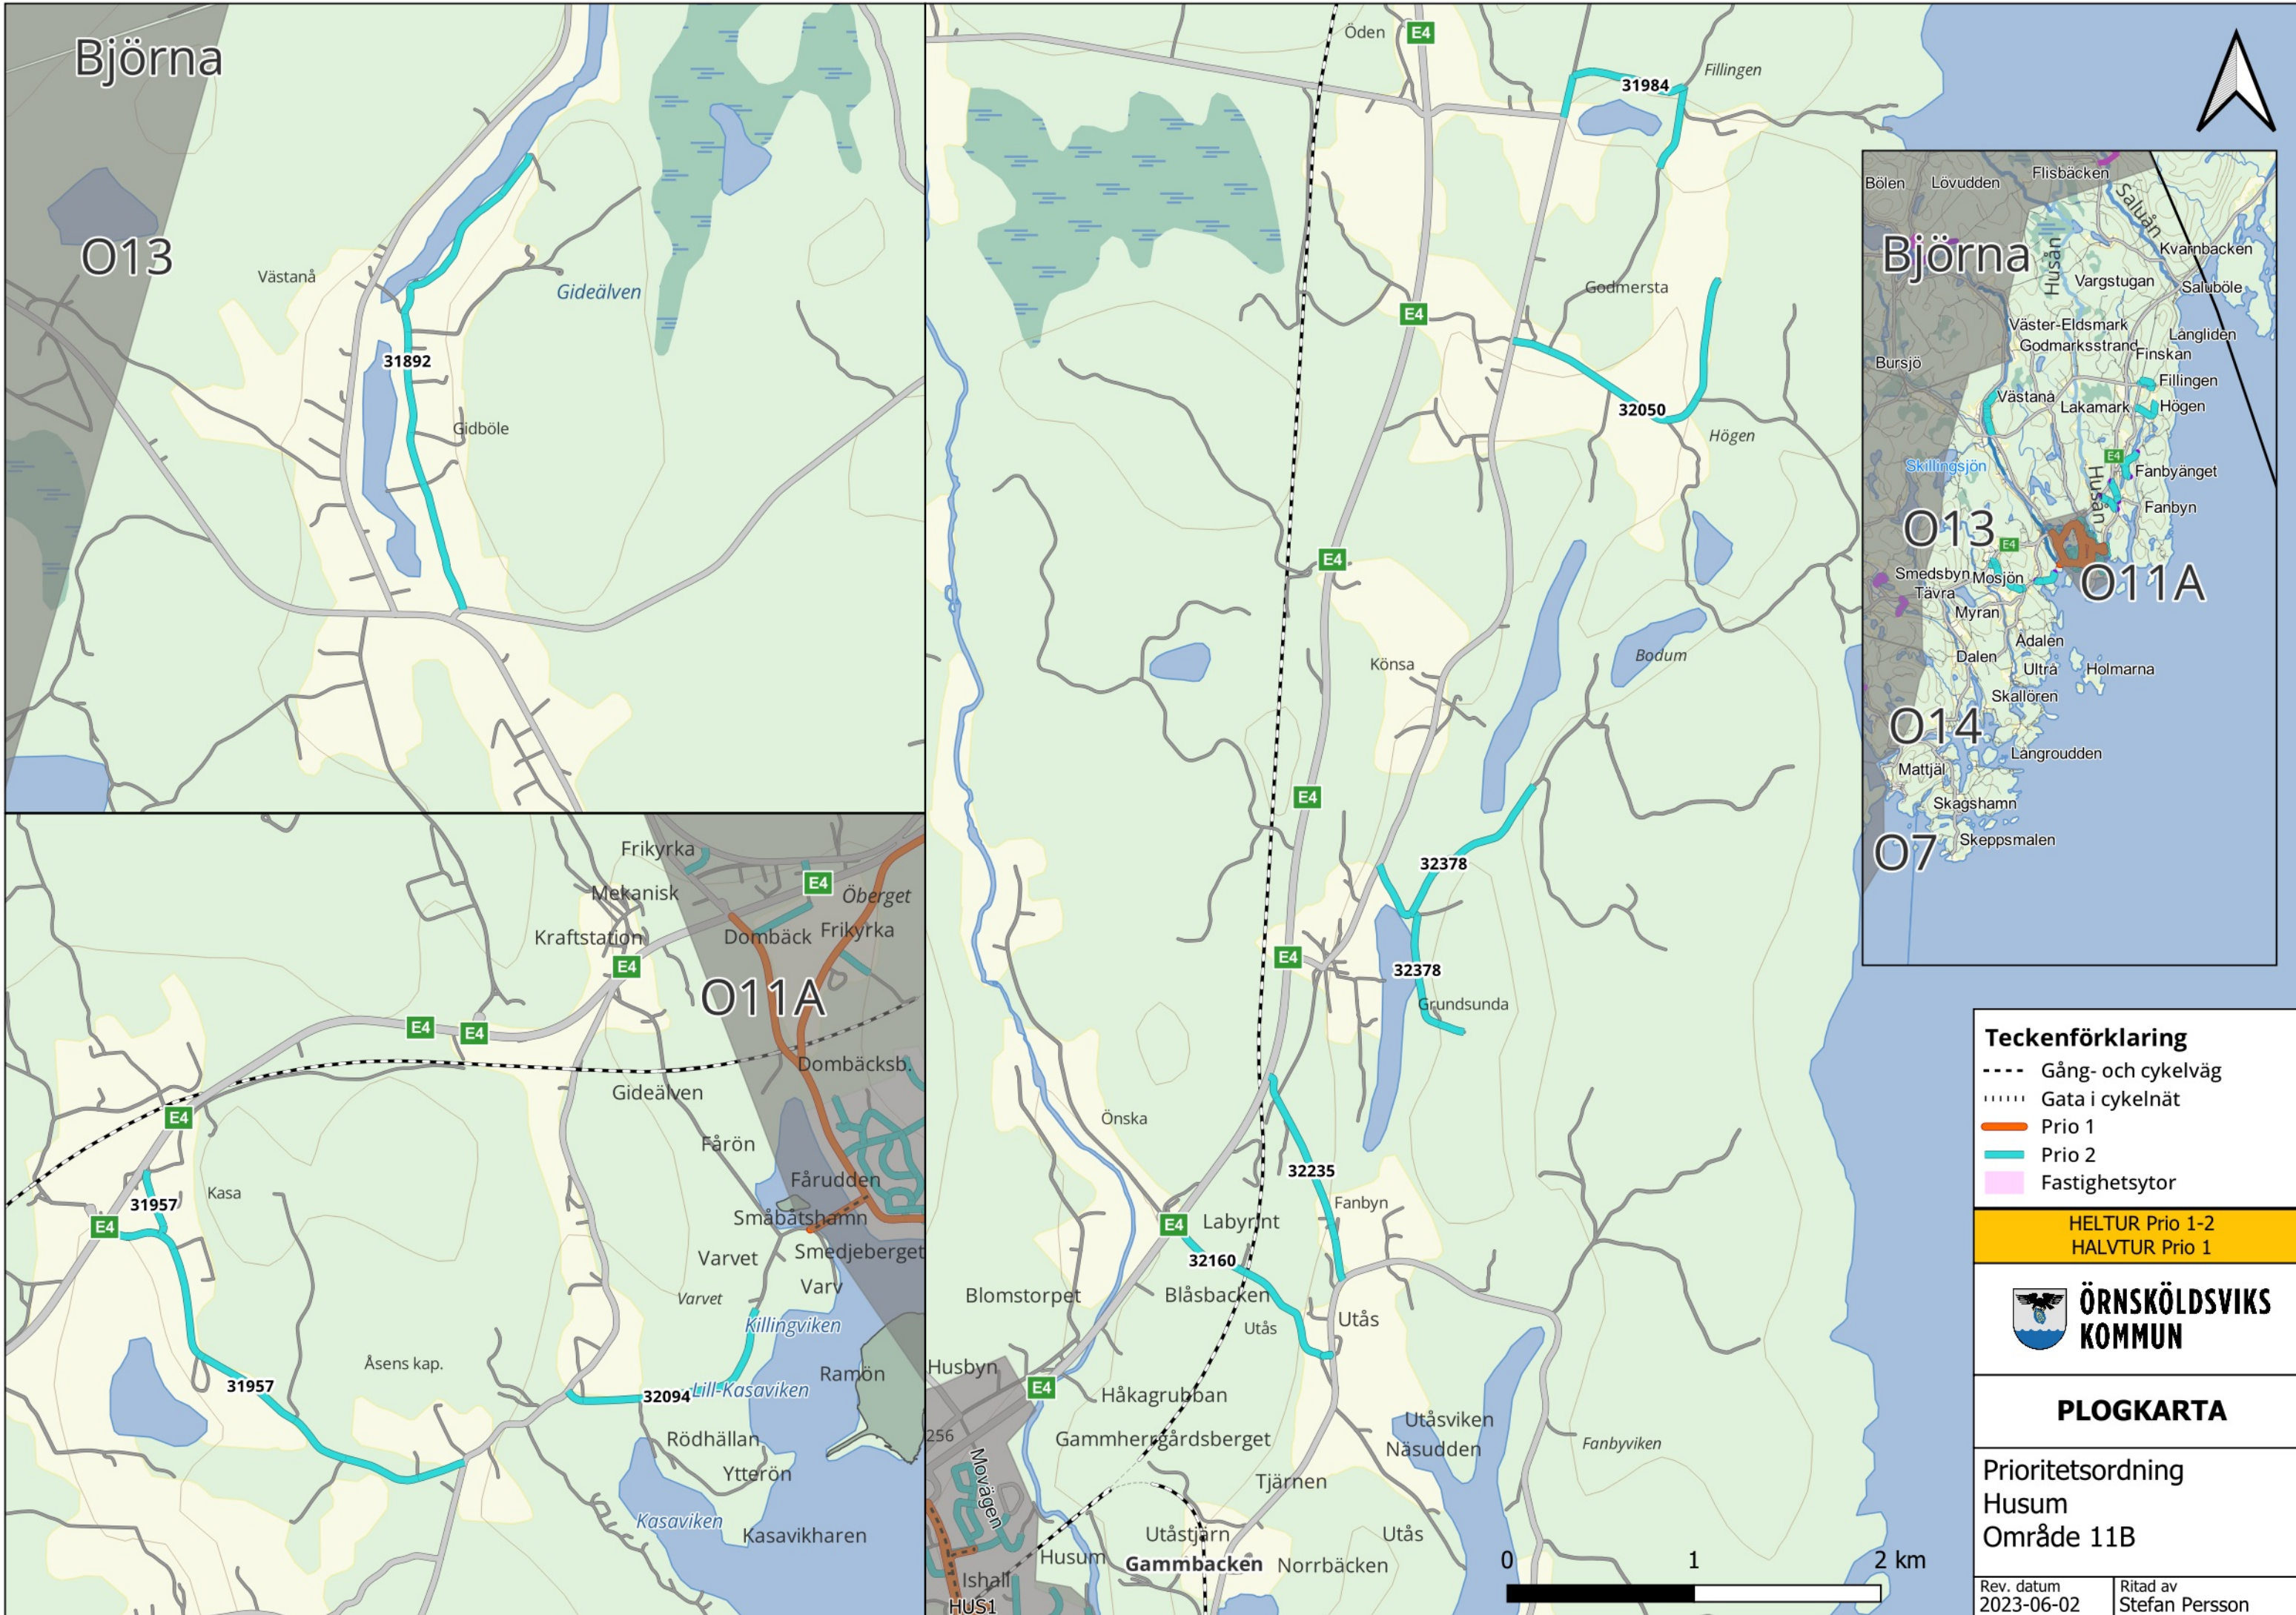

- Teckenförklaring**
- Gång- och cykelväg
 - Gata i cykelnät
 - Kommunalt gata
 - Enskild väg, SoV
 - Enskild, endast vinter
 - Fastighetsytor

PLOGKARTA

Enskilda vägar
Husum
Område 11B

Rev. datum 2023-06-02
Ritad av Stefan Persson

Teckenförklaring

- Gång- och cykelväg
- Gata i cykelnät
- Prio 1
- Prio 2
- Fastighetsytor

HELTUR Prio 1-2
HALVTUR Prio 1

PLOGKARTA

Prioritetsordning
Husum
Område 11B

Rev. datum 2023-06-02 Ritad av Stefan Persson

- Teckenförklaring**
- Gång- och cykelväg
 - Fordonstyp
 - Gata i cykelnät
 - Lastmaskin
 - Plogbil
 - Valfri
 - Fastighetsytor

PLOGKARTA

Snöröjningsfordon
Husum
Område 11B

Rev. datum 2023-06-02
Ritad av Stefan Persson