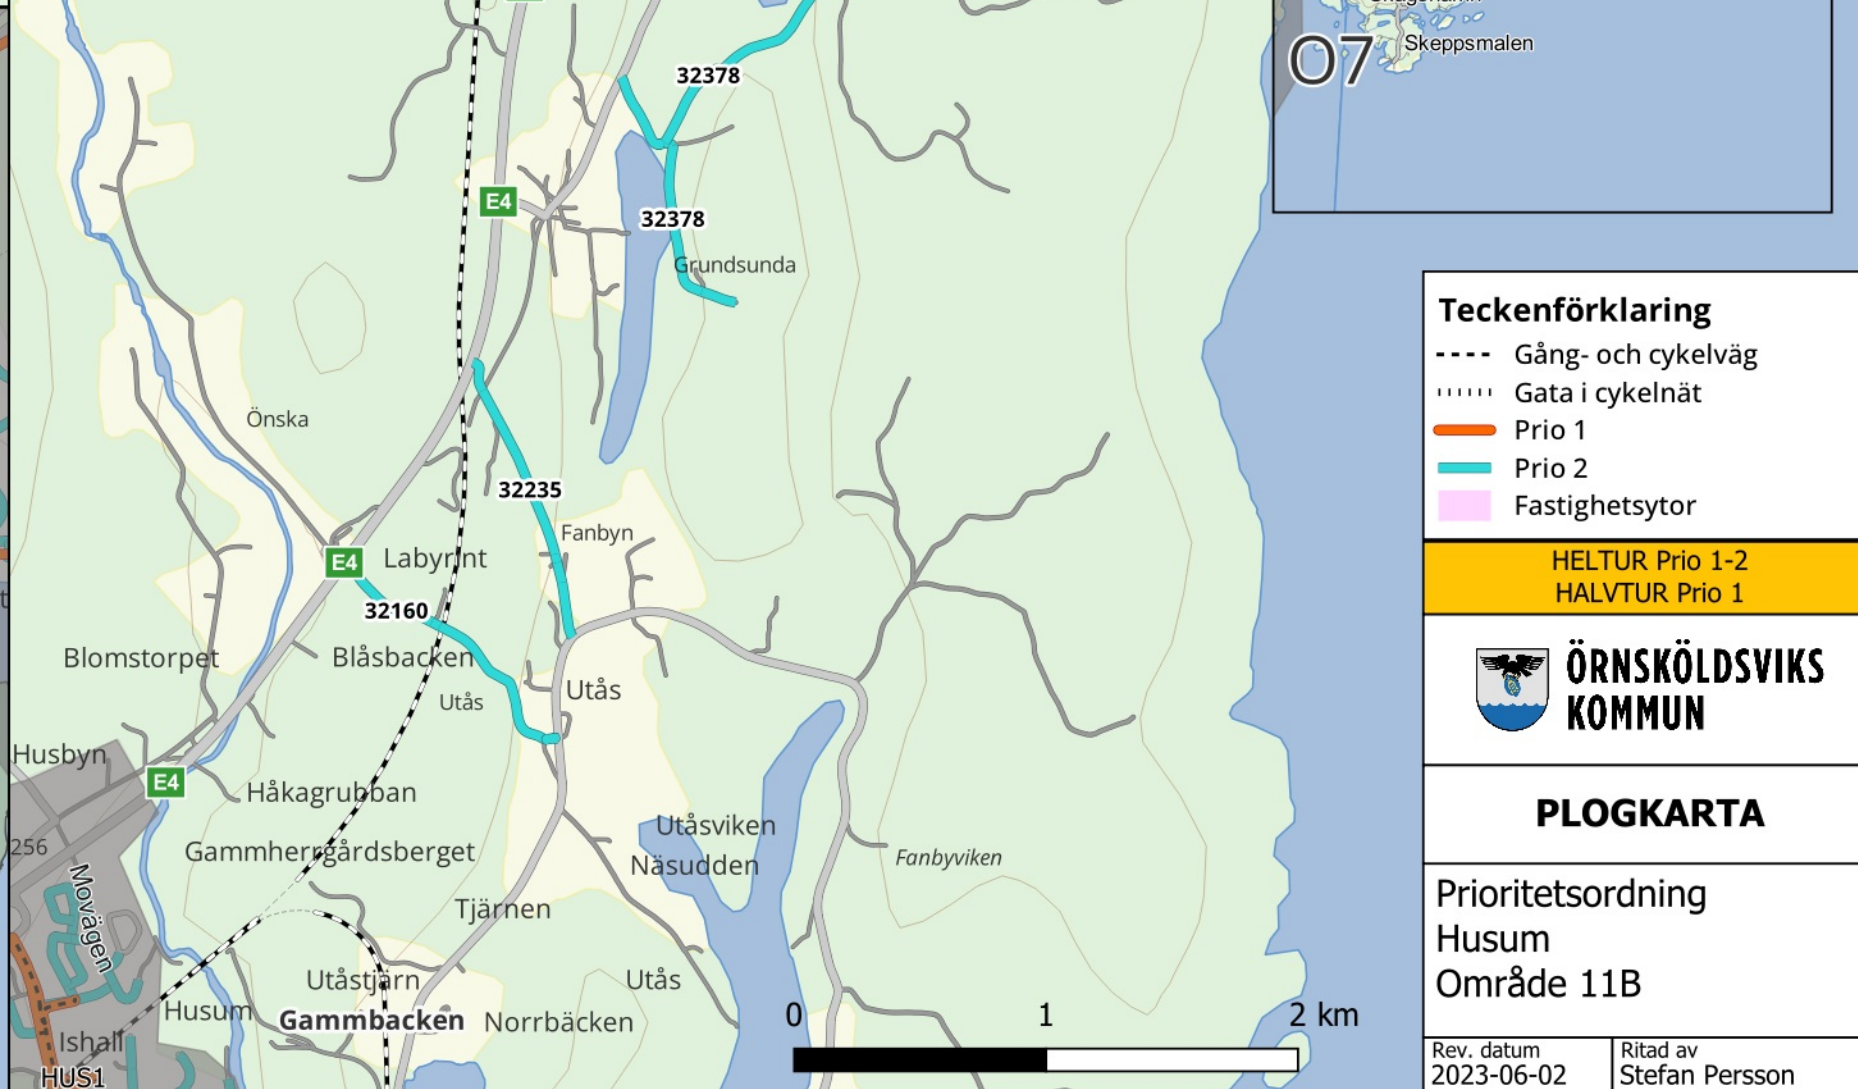

- Teckenförklaring**
- Gång- och cykelväg
 - Gata i cykelnät
 - Kommunalt gata
 - Enskild väg, SoV
 - Enskild, endast vinter
 - Fastighetsytor

PLOGKARTA

Enskilda vägar
Husum
Område 11B

Rev. datum 2023-06-02
Ritad av Stefan Persson