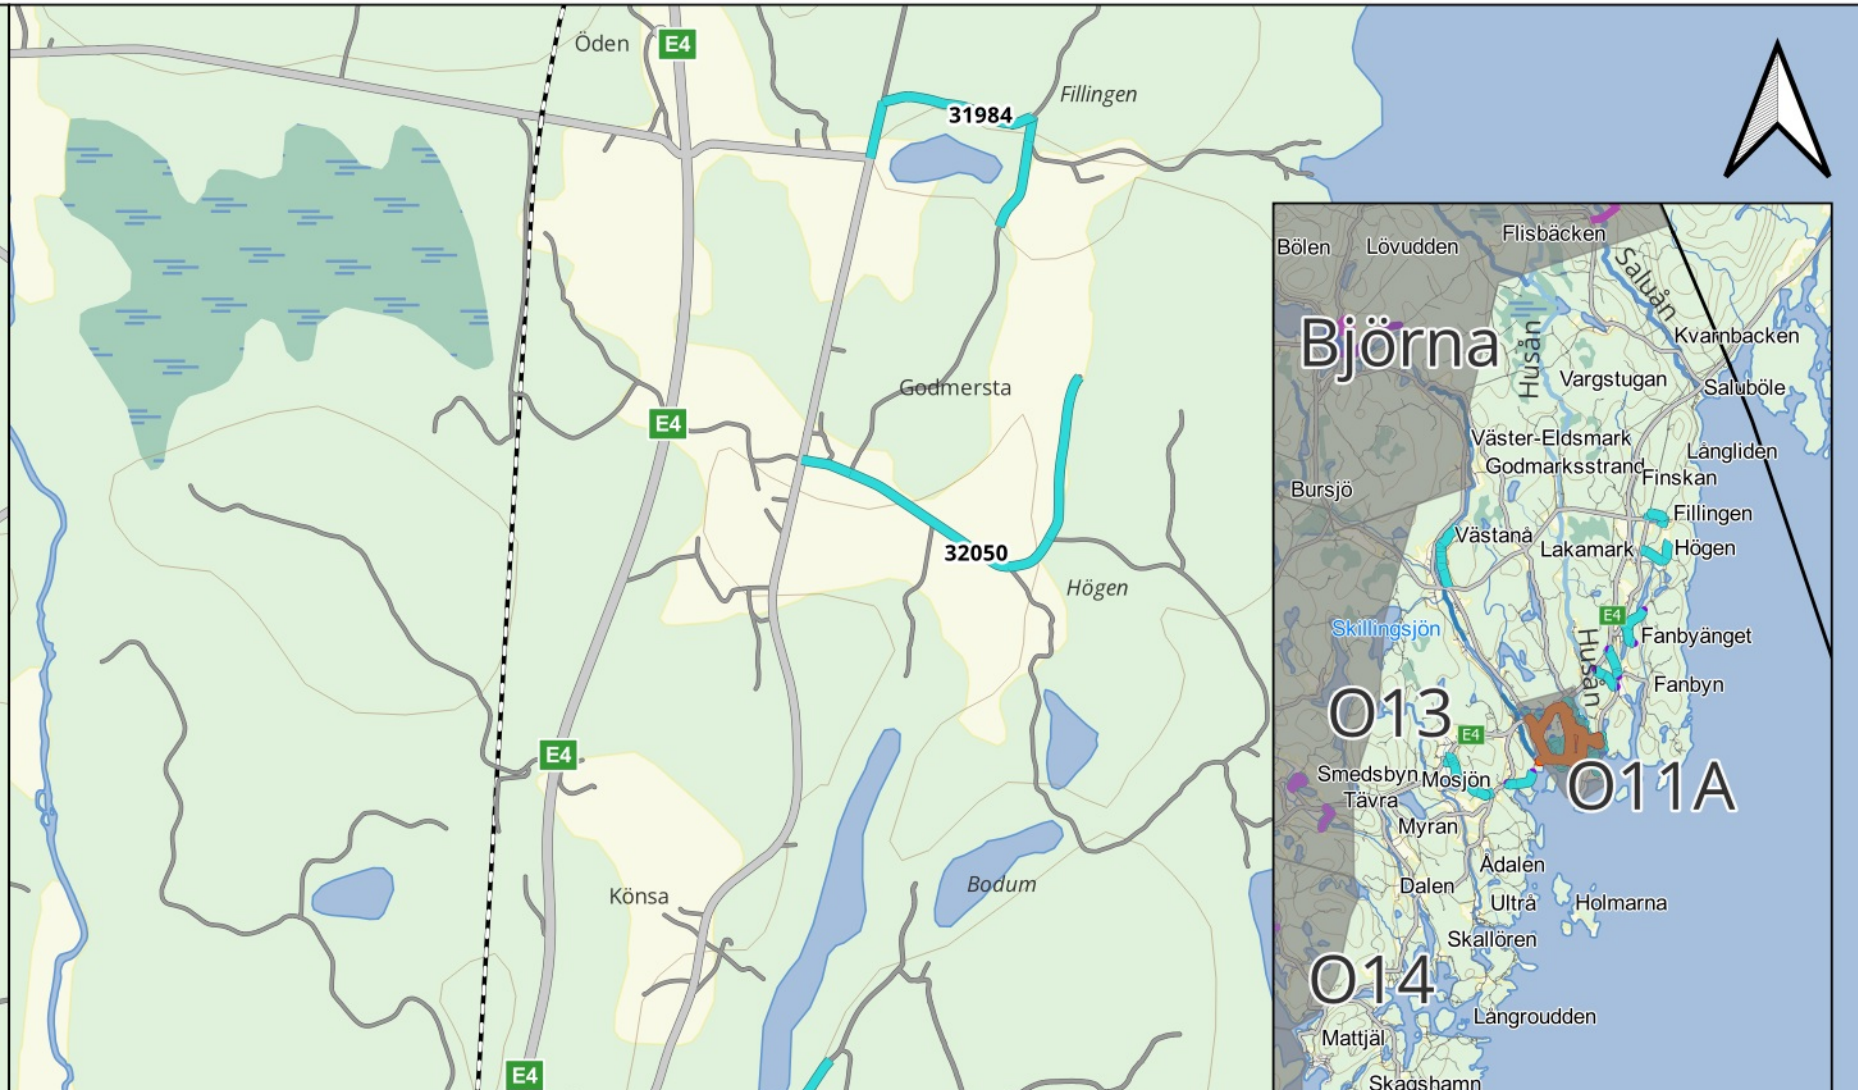

- Teckenförklaring**
- Gång- och cykelväg
 - Gata i cykelnät
 - Kommunalt gata
 - Enskild väg, SoV
 - Enskild, endast vinter
 - Fastighetsytor

PLOGKARTA

Enskilda vägar
Husum
Område 11B

Rev. datum 2023-06-02
Ritad av Stefan Persson

Teckenförklaring

- Gång- och cykelväg
- Gata i cykelnät
- Prio 1
- Prio 2
- Fastighetsytor

HELTUR Prio 1-2
HALVTUR Prio 1

PLOGKARTA

Prioritetsordning
Husum
Område 11B

Rev. datum 2023-06-02 Ritad av Stefan Persson

- Teckenförklaring**
- Gång- och cykelväg
 - Fordonstyp
 - Gata i cykelnät
 - Lastmaskin
 - Plogbil
 - Valfri
 - Fastighetsytor

PLOGKARTA

Snöröjningsfordon
Husum
Område 11B

Rev. datum 2023-06-02
Ritad av Stefan Persson