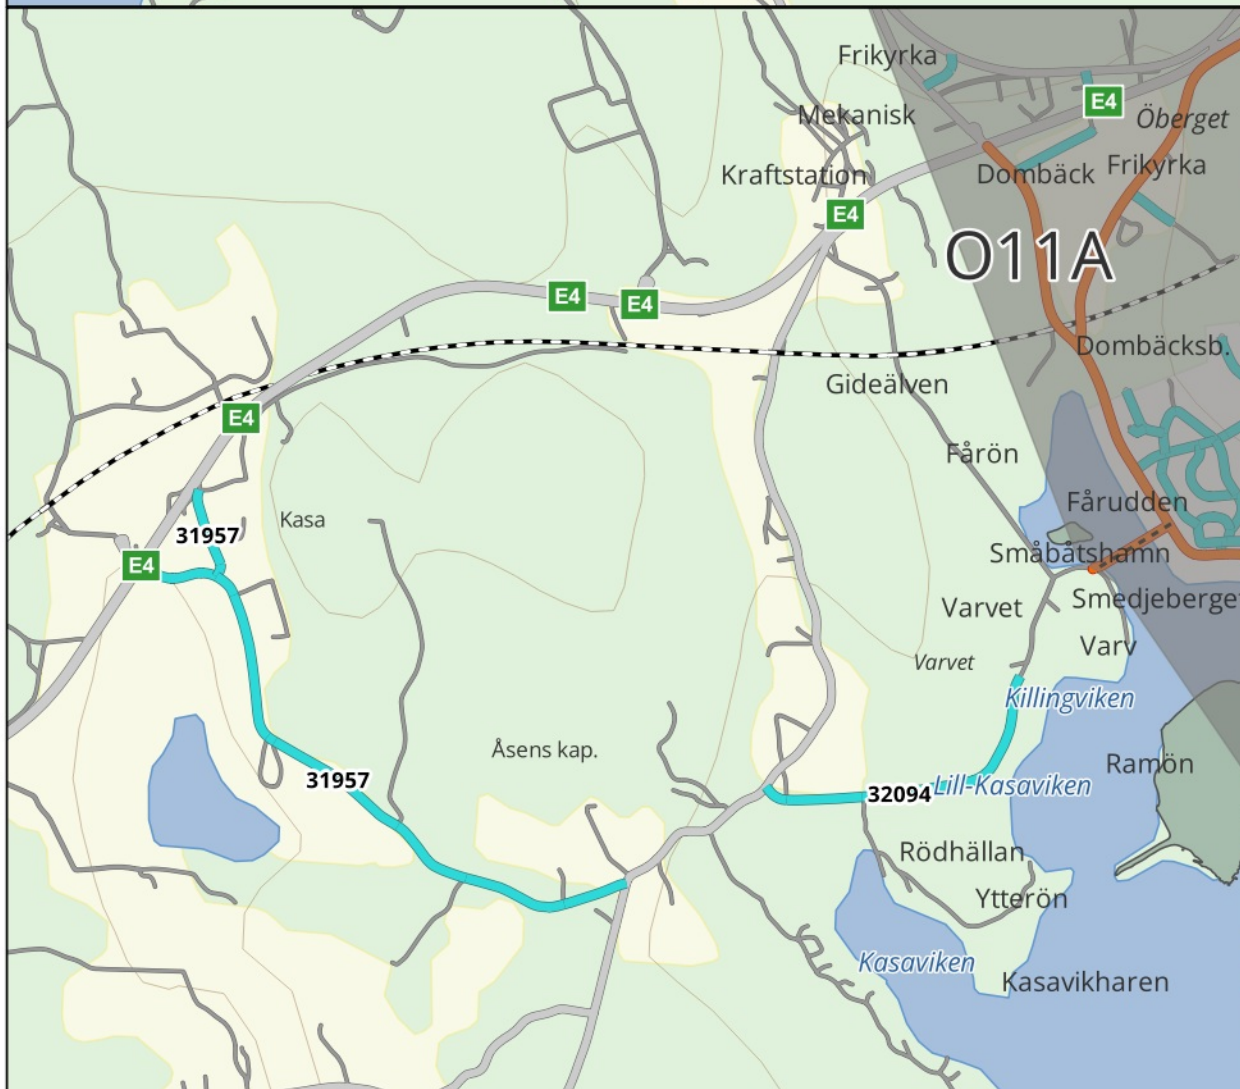

- Teckenförklaring**
- Gång- och cykelväg
 - Gata i cykelnät
 - Kommunalt gata
 - Enskild väg, SoV
 - Enskild, endast vinter
 - Fastighetsytor

PLOGKARTA

Enskilda vägar
Husum
Område 11B

Rev. datum 2023-06-02
Ritad av Stefan Persson

Teckenförklaring

- Gång- och cykelväg
- Gata i cykelnät
- Prio 1
- Prio 2
- Fastighetsytor

HELTUR Prio 1-2
HALVTUR Prio 1

PLOGKARTA

Prioritetsordning
Husum
Område 11B

Rev. datum 2023-06-02 Ritad av Stefan Persson