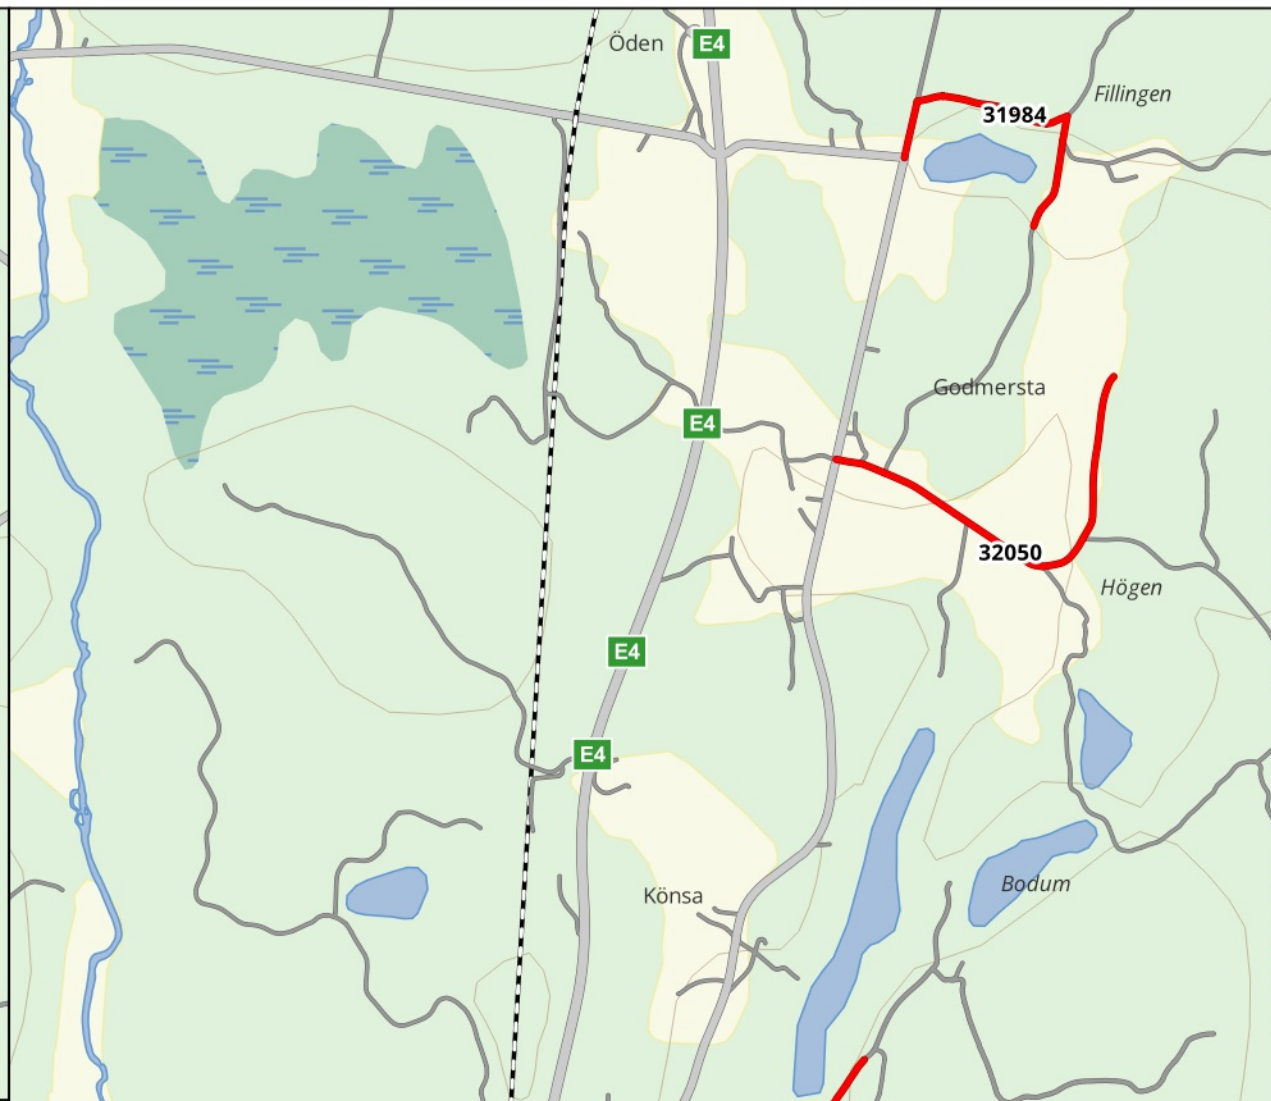

- Teckenförklaring**
- Gång- och cykelväg
 - Gata i cykelnät
 - Kommunalt gata
 - Enskild väg, SoV
 - Enskild, endast vinter
 - Fastighetsytor

PLOGKARTA

Enskilda vägar
Husum
Område 11B

Rev. datum 2023-06-02
Ritad av Stefan Persson

Teckenförklaring

- Gång- och cykelväg
- Gata i cykelnät
- Prio 1
- Prio 2
- Fastighetsytor

HELTUR Prio 1-2
HALVTUR Prio 1

PLOGKARTA

Prioritetsordning
Husum
Område 11B

Rev. datum 2023-06-02 Ritad av Stefan Persson