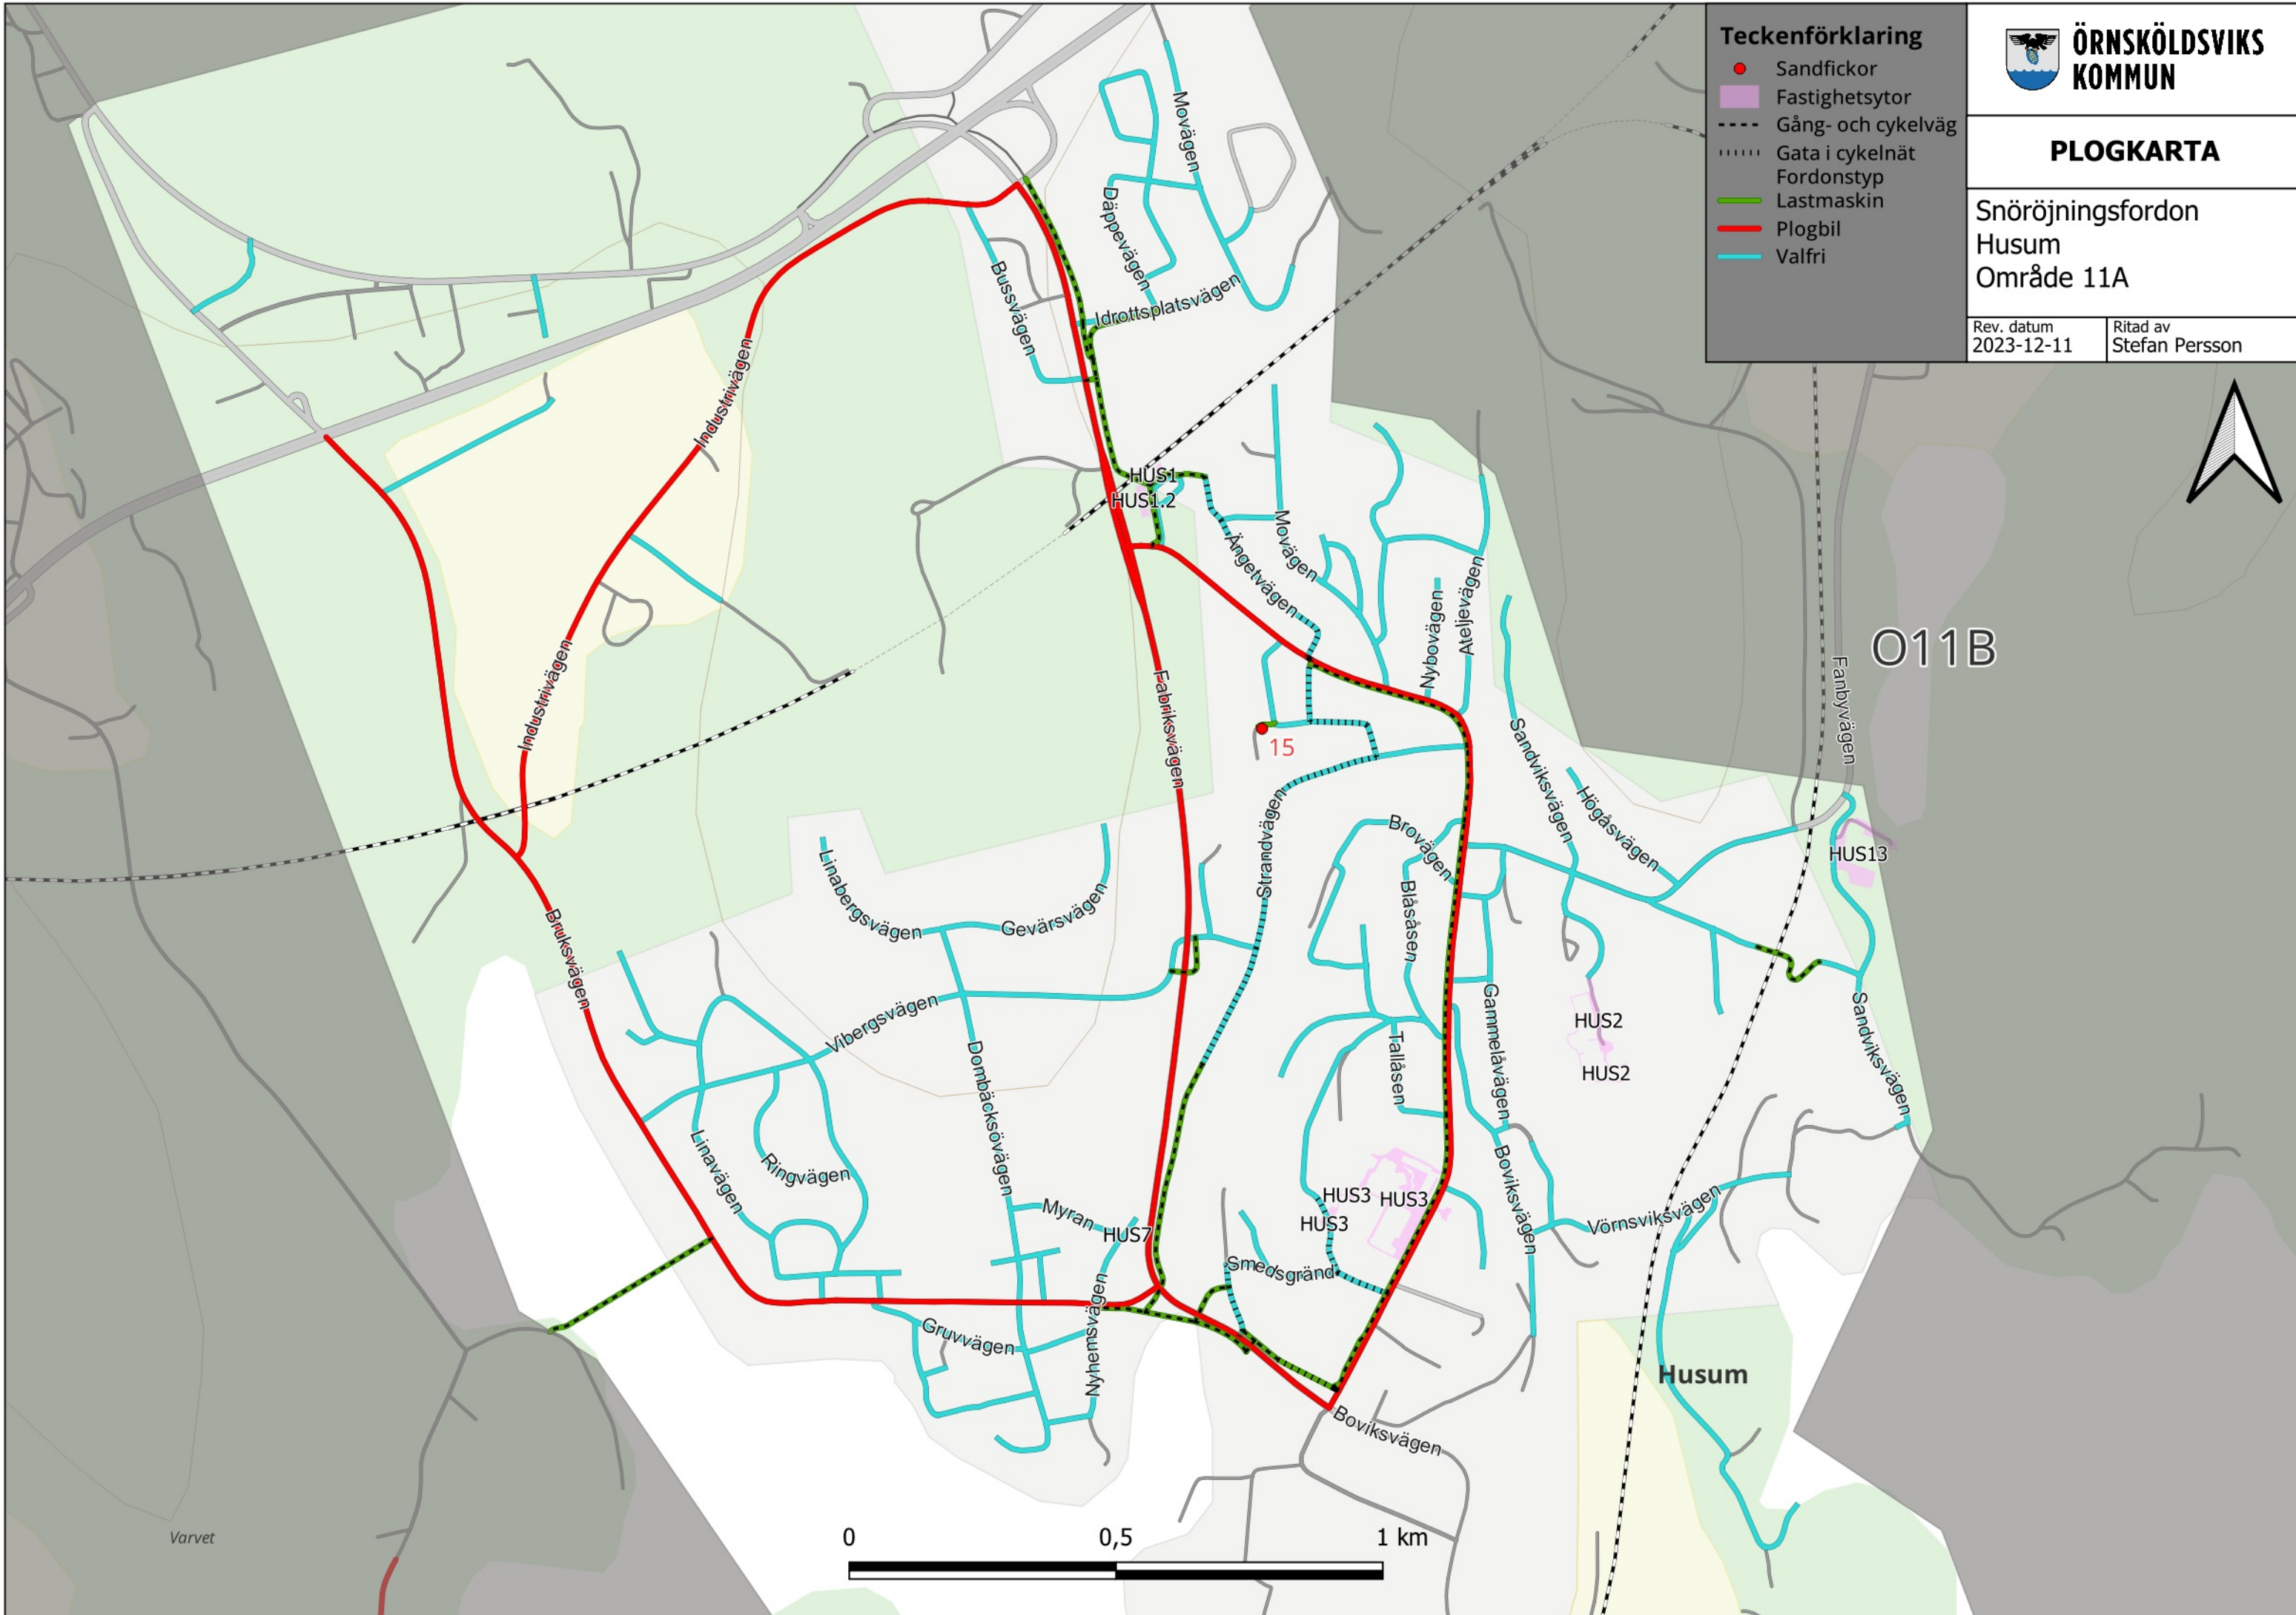

PLOGKARTA

Prioritetsordning
Husum
Område 11A

- Teckenförklaring**
- Gång- och cykelväg
 - Gata i cykelnät
 - Prioritetsordning
 - Prio 1
 - Prio 2
 - Sandfickor
 - Fastighetsytor

HELTUR Prio 1-2
HALVTUR Prio 1

Rev. datum
2023-12-11

Ritad av
Stefan Persson

Varvet

PLOGKARTA

Snöröjningsfordon
Husum
Område 11A

Rev. datum
2023-12-11

Ritad av
Stefan Persson

- Teckenförklaring**
- Sandfickor
 - Fastighetsytor
 - - - Gång- och cykelväg
 - ⋯ Gata i cykelnät
 - Fordonstyp
 - Lastmaskin
 - Plogbil
 - Valfri

O11B

Varvet

PLOGKARTA

Prio 1 - GC-vägar
Husum
Område 11A

Rev. datum
2023-12-11

Ritad av
Stefan Persson

Teckenförklaring

- Gång- och cykelväg
- Gata i cykelnät
- Prioritetsordning
- Prio 1 - GC
- Sandfickor
- Fastighetsytor