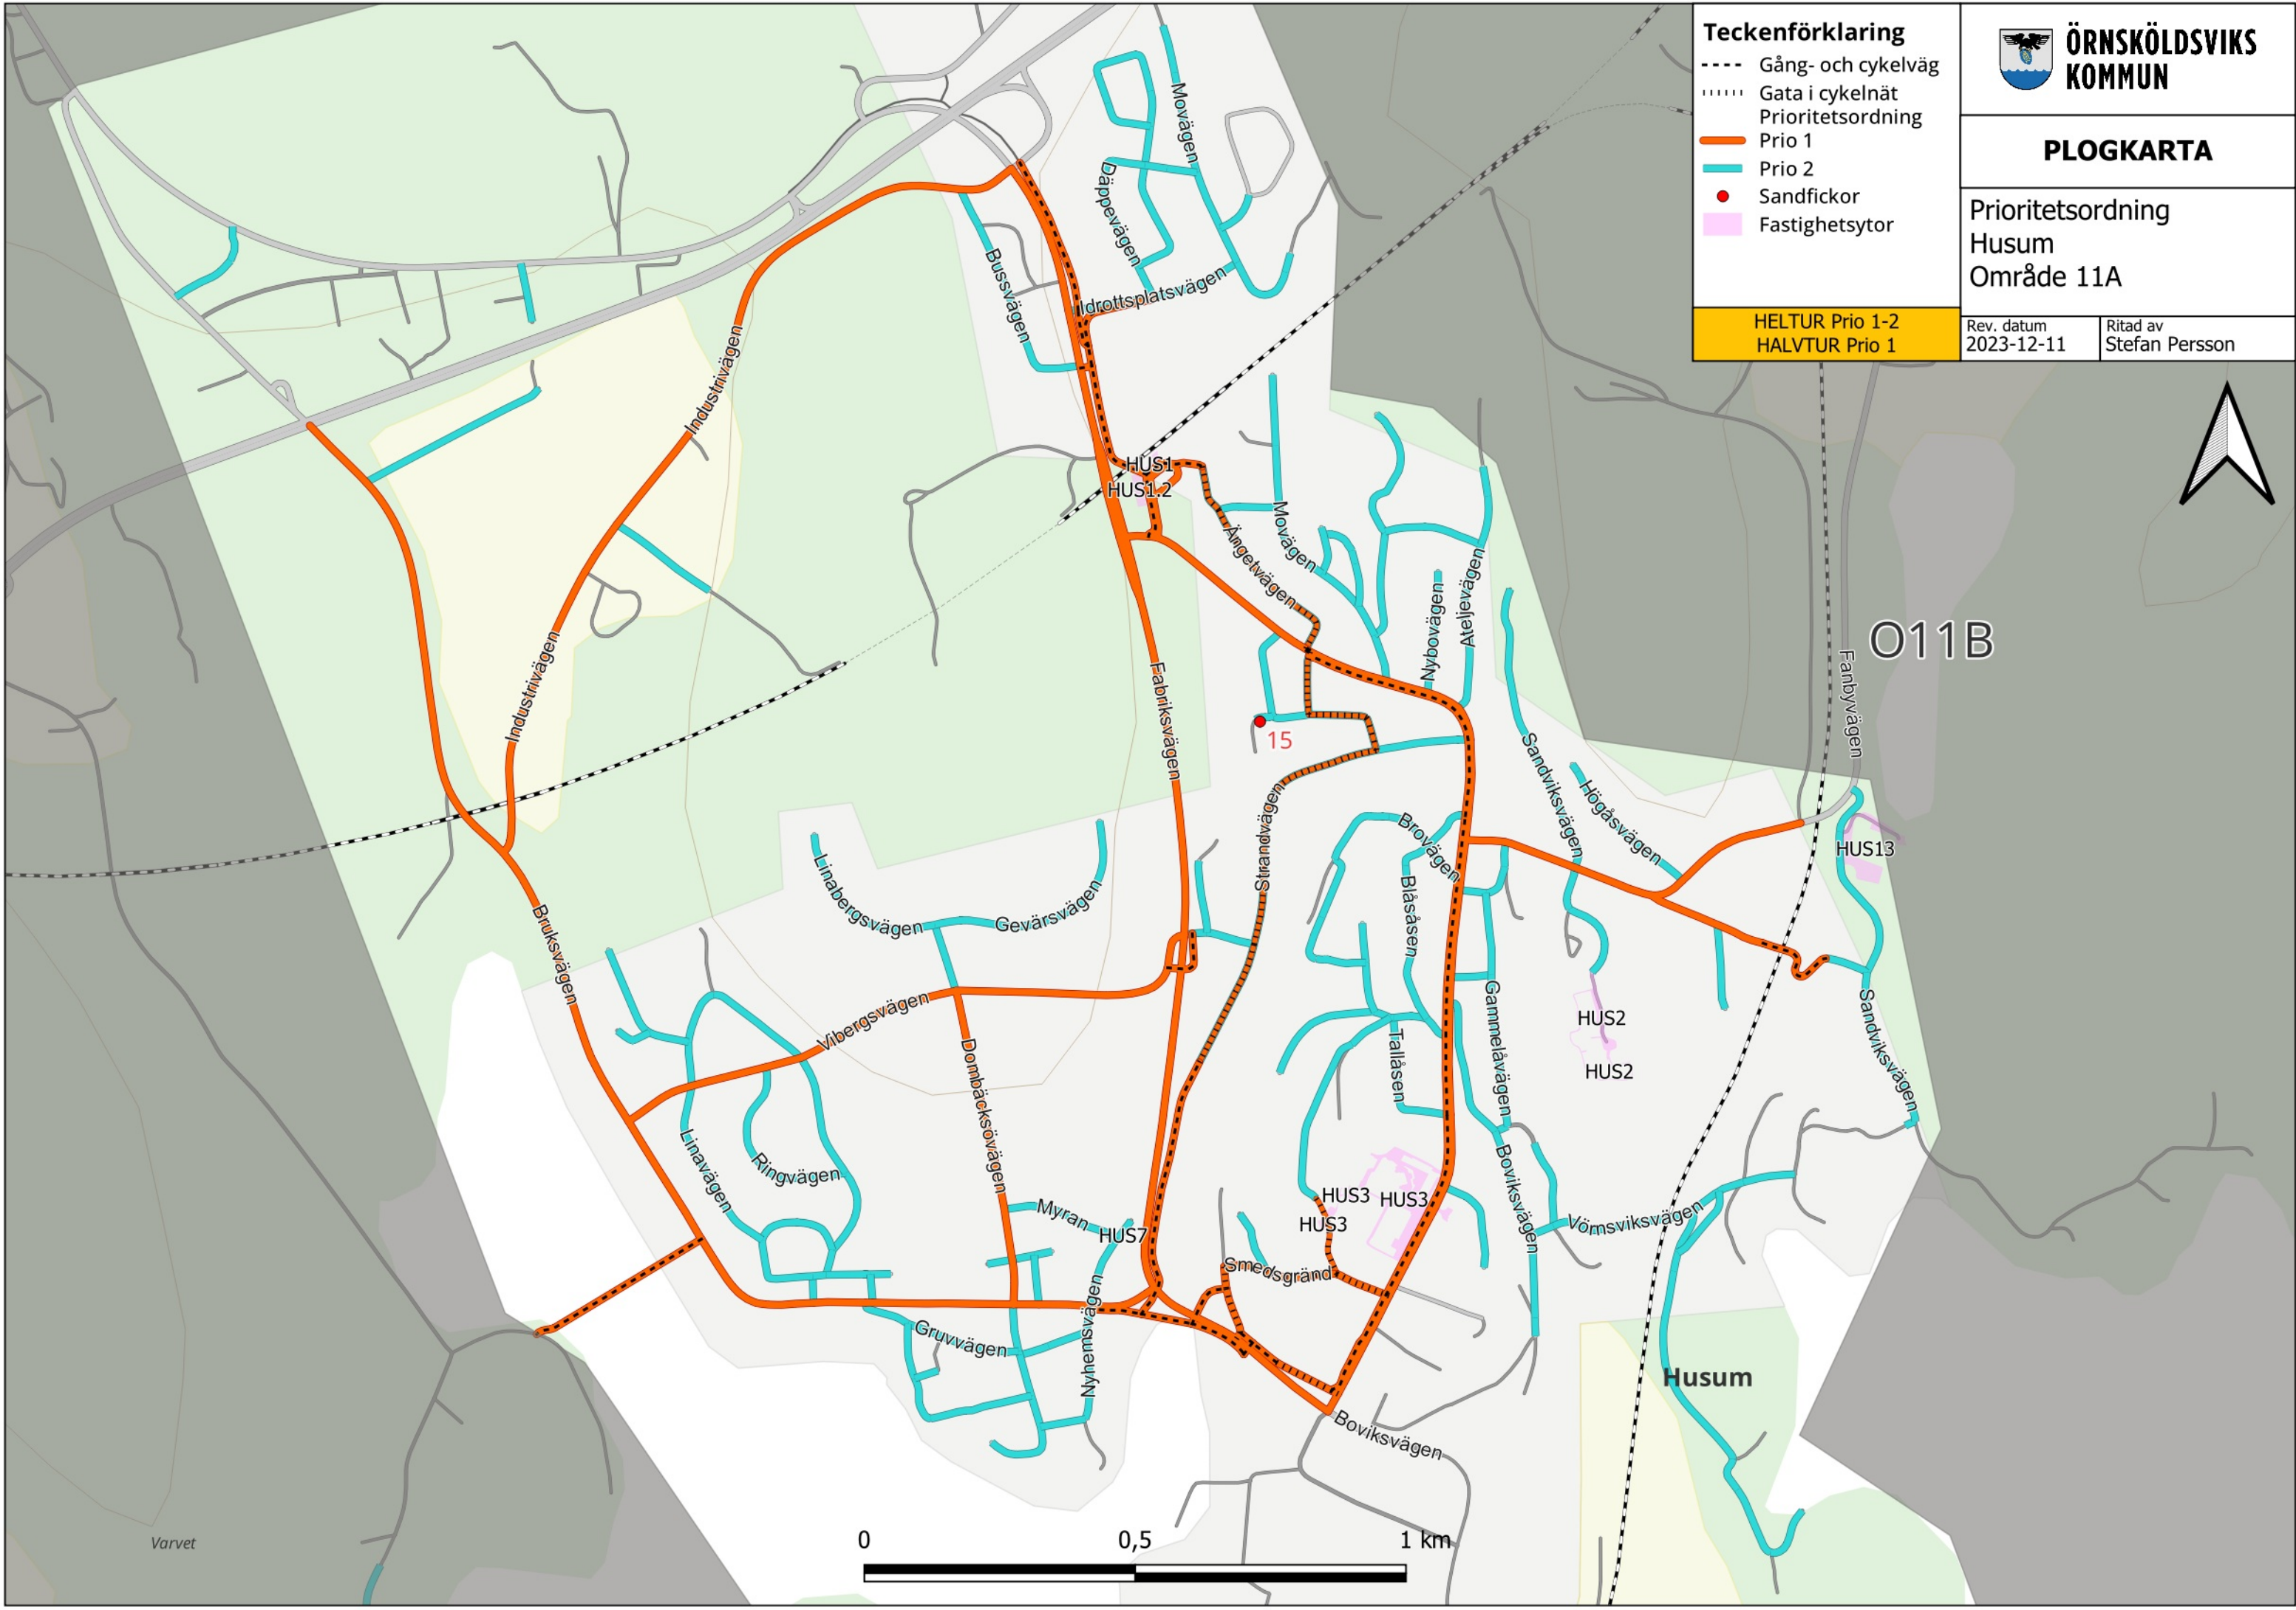

PLOGKARTA

Prioritetsordning
Husum
Område 11A

- Teckenförklaring**
- Gång- och cykelväg
 - Gata i cykelnät
 - Prioritetsordning
 - Prio 1
 - Prio 2
 - Sandfickor
 - Fastighetsytor

HELTUR Prio 1-2
HALVTUR Prio 1

Rev. datum
2023-12-11

Ritad av
Stefan Persson

Varvet

PLOGKARTA

Snöröjningsfordon
Husum
Område 11A

Rev. datum
2023-12-11

Ritad av
Stefan Persson

- Teckenförklaring**
- Sandfickor
 - Fastighetsytor
 - - - Gång- och cykelväg
 - ⋯ Gata i cykelnät
 - Fordonstyp
 - Lastmaskin
 - Plogbil
 - Valfri

O11B

Varvet

PLOGKARTA

Prio 1 - GC-vägar
Husum
Område 11A

Rev. datum
2023-12-11

Ritad av
Stefan Persson

Teckenförklaring

- Gång- och cykelväg
- Gata i cykelnät
- Prioritetsordning
- Prio 1 - GC
- Sandfickor
- Fastighetsytor