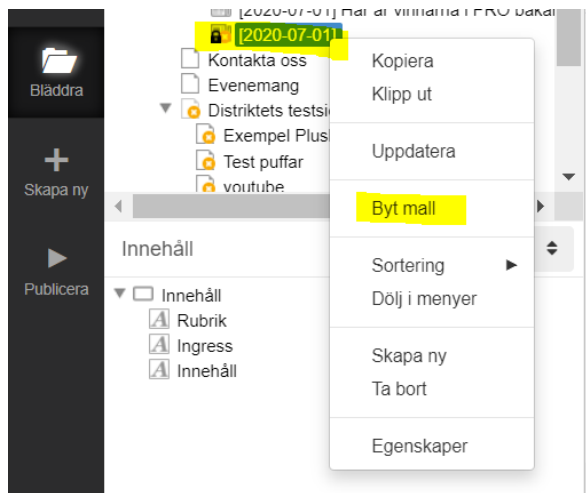

Byta mall för en sida i SiteVision

Högerklicka på sidan som du vill byta mall på.

I rutan som kommer upp till höger väljer du den mall som du vill byta till och klickar sen på OK. I bilden nedan så har jag valt Nyhet.